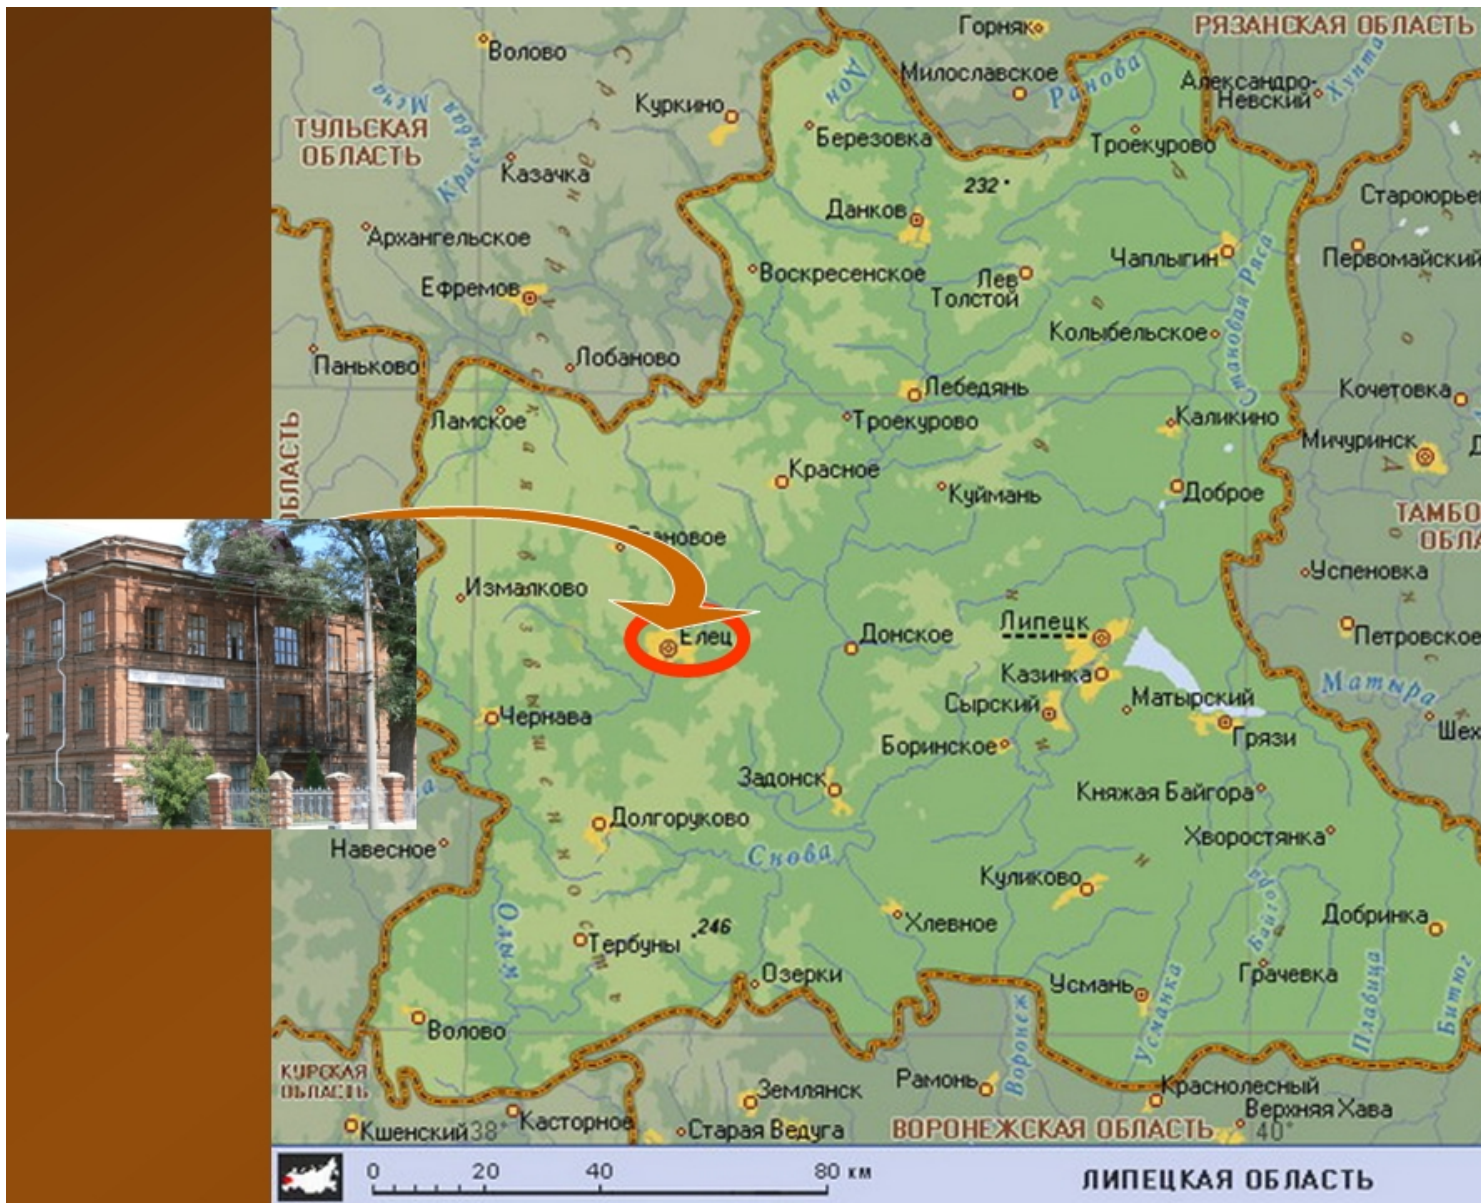

ОБЩИЕ СВЕДЕНИЯ

Автор: gooinpro30

13.02.2011 22:18 - Обновлено 23.03.2020 23:51

{youtube}Vk9JnY1RNDU{/youtube}

Общие сведения .